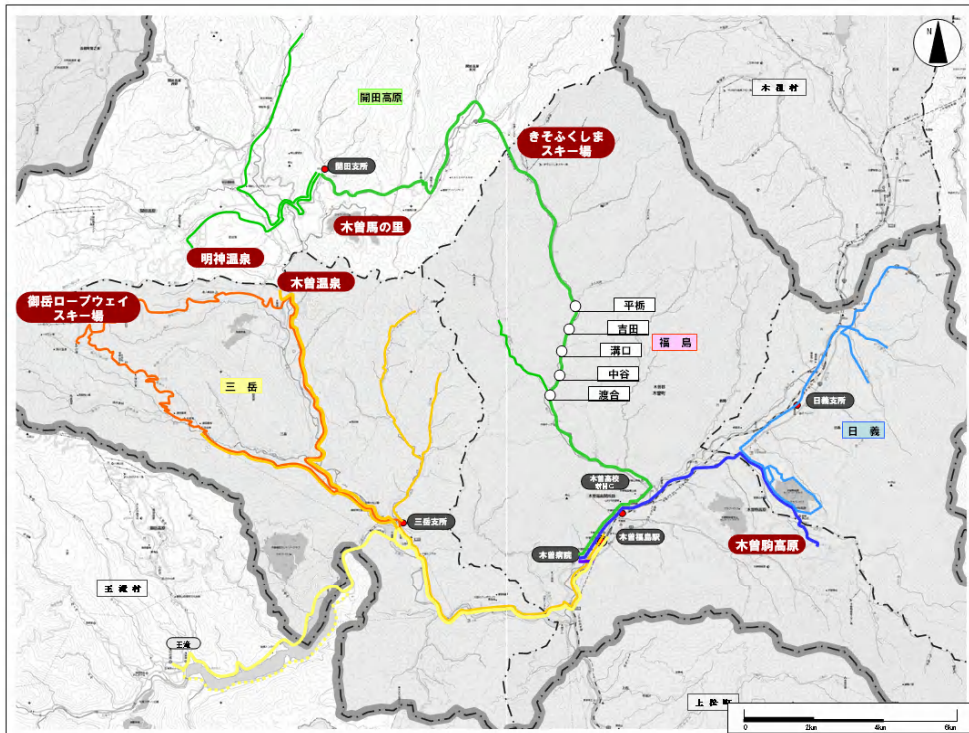

地図版路線図の作成

イメージ

【現行のもの】

【制作イメージ】

- ・ 木曾町の中の主要施設とバス停の関係がわかるようなもの

マイ時刻表（個人用時刻表）

- ・自分の最寄りバス停とよく使う目的先バス停を入力
- ・主に利用する時間帯を入力
- ・個人の用途に合致した時刻表が自動作成される
- ・出力は最大で往復ハガキ程度の大きさ（二つ折りでハガキ大）程度に収める

あなたのバス停		木曽駒入口							
行くとき		帰るとき							
日義支所へ	木曽駒入口	⇒	日義支所	運行日	木曽駒入口	⇒	日義支所	運行日	
	08:06	⇒	08:19	毎日		07:38	⇒	07:46	毎日
	09:38	⇒	09:46	毎日		09:10	⇒	09:18	毎日
	13:19	⇒	13:27	毎日		12:51	⇒	12:59	毎日
	16:19	⇒	16:27	毎日		15:51	⇒	15:59	毎日
17:46	⇒	17:54	平日のみ	17:18	⇒	17:26	平日のみ		
大原へ									
本町へ									

自分のよく行く場所を選んで3～4ヶ所程度設定できる