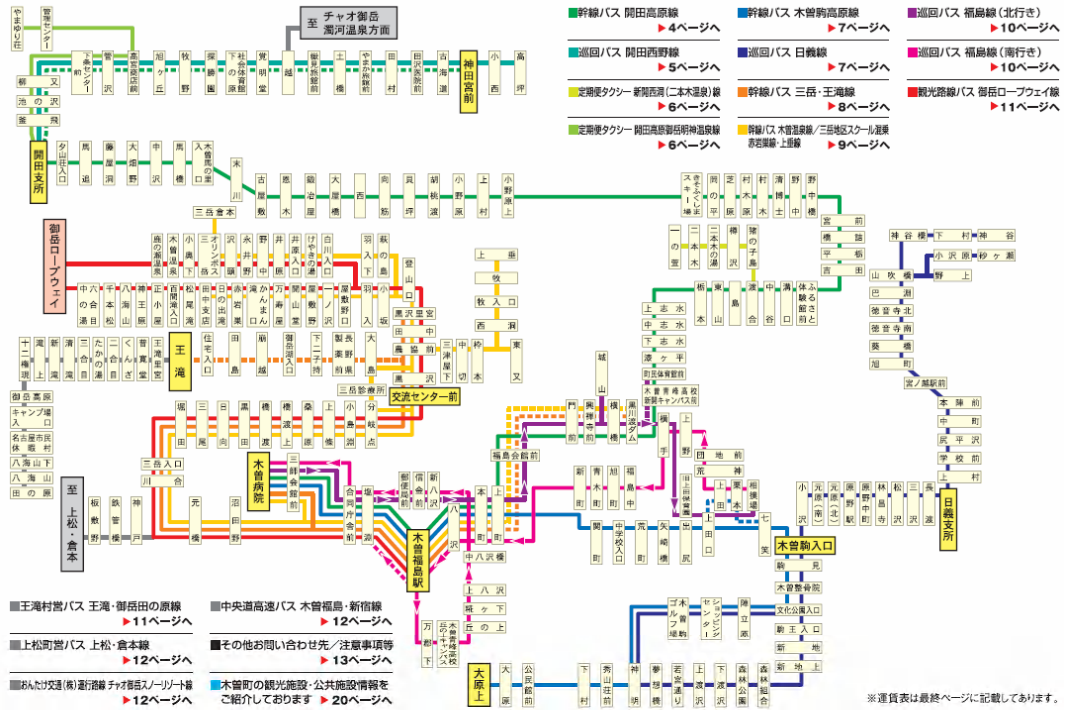

地図版路線図の作成

イメージ

【現行のもの】

【制作イメージ】

- ・ 木曾町の中の主要施設とバス停の関係がわかるようなもの

マイ時刻表（個人用時刻表）

- ・自分の最寄りバス停とよく使う目的先バス停を入力
- ・主に利用する時間帯を入力
- ・個人の用途に合致した時刻表が自動作成される
- ・出力は最大で往復ハガキ程度の大きさ（二つ折りでハガキ大）程度に収める

あなたのバス停		木曽駒入口							
行くとき		帰るとき							
日義支所へ	木曽駒入口	⇒	日義支所	運行日	木曽駒入口	⇒	日義支所	運行日	
	08:06	⇒	08:19	毎日		07:38	⇒	07:46	毎日
	09:38	⇒	09:46	毎日		09:10	⇒	09:18	毎日
	13:19	⇒	13:27	毎日		12:51	⇒	12:59	毎日
	16:19	⇒	16:27	毎日		15:51	⇒	15:59	毎日
17:46	⇒	17:54	平日のみ	17:18	⇒	17:26	平日のみ		
大原へ									
本町へ									

自分のよく行く場所を選んで3～4ヶ所程度設定できる