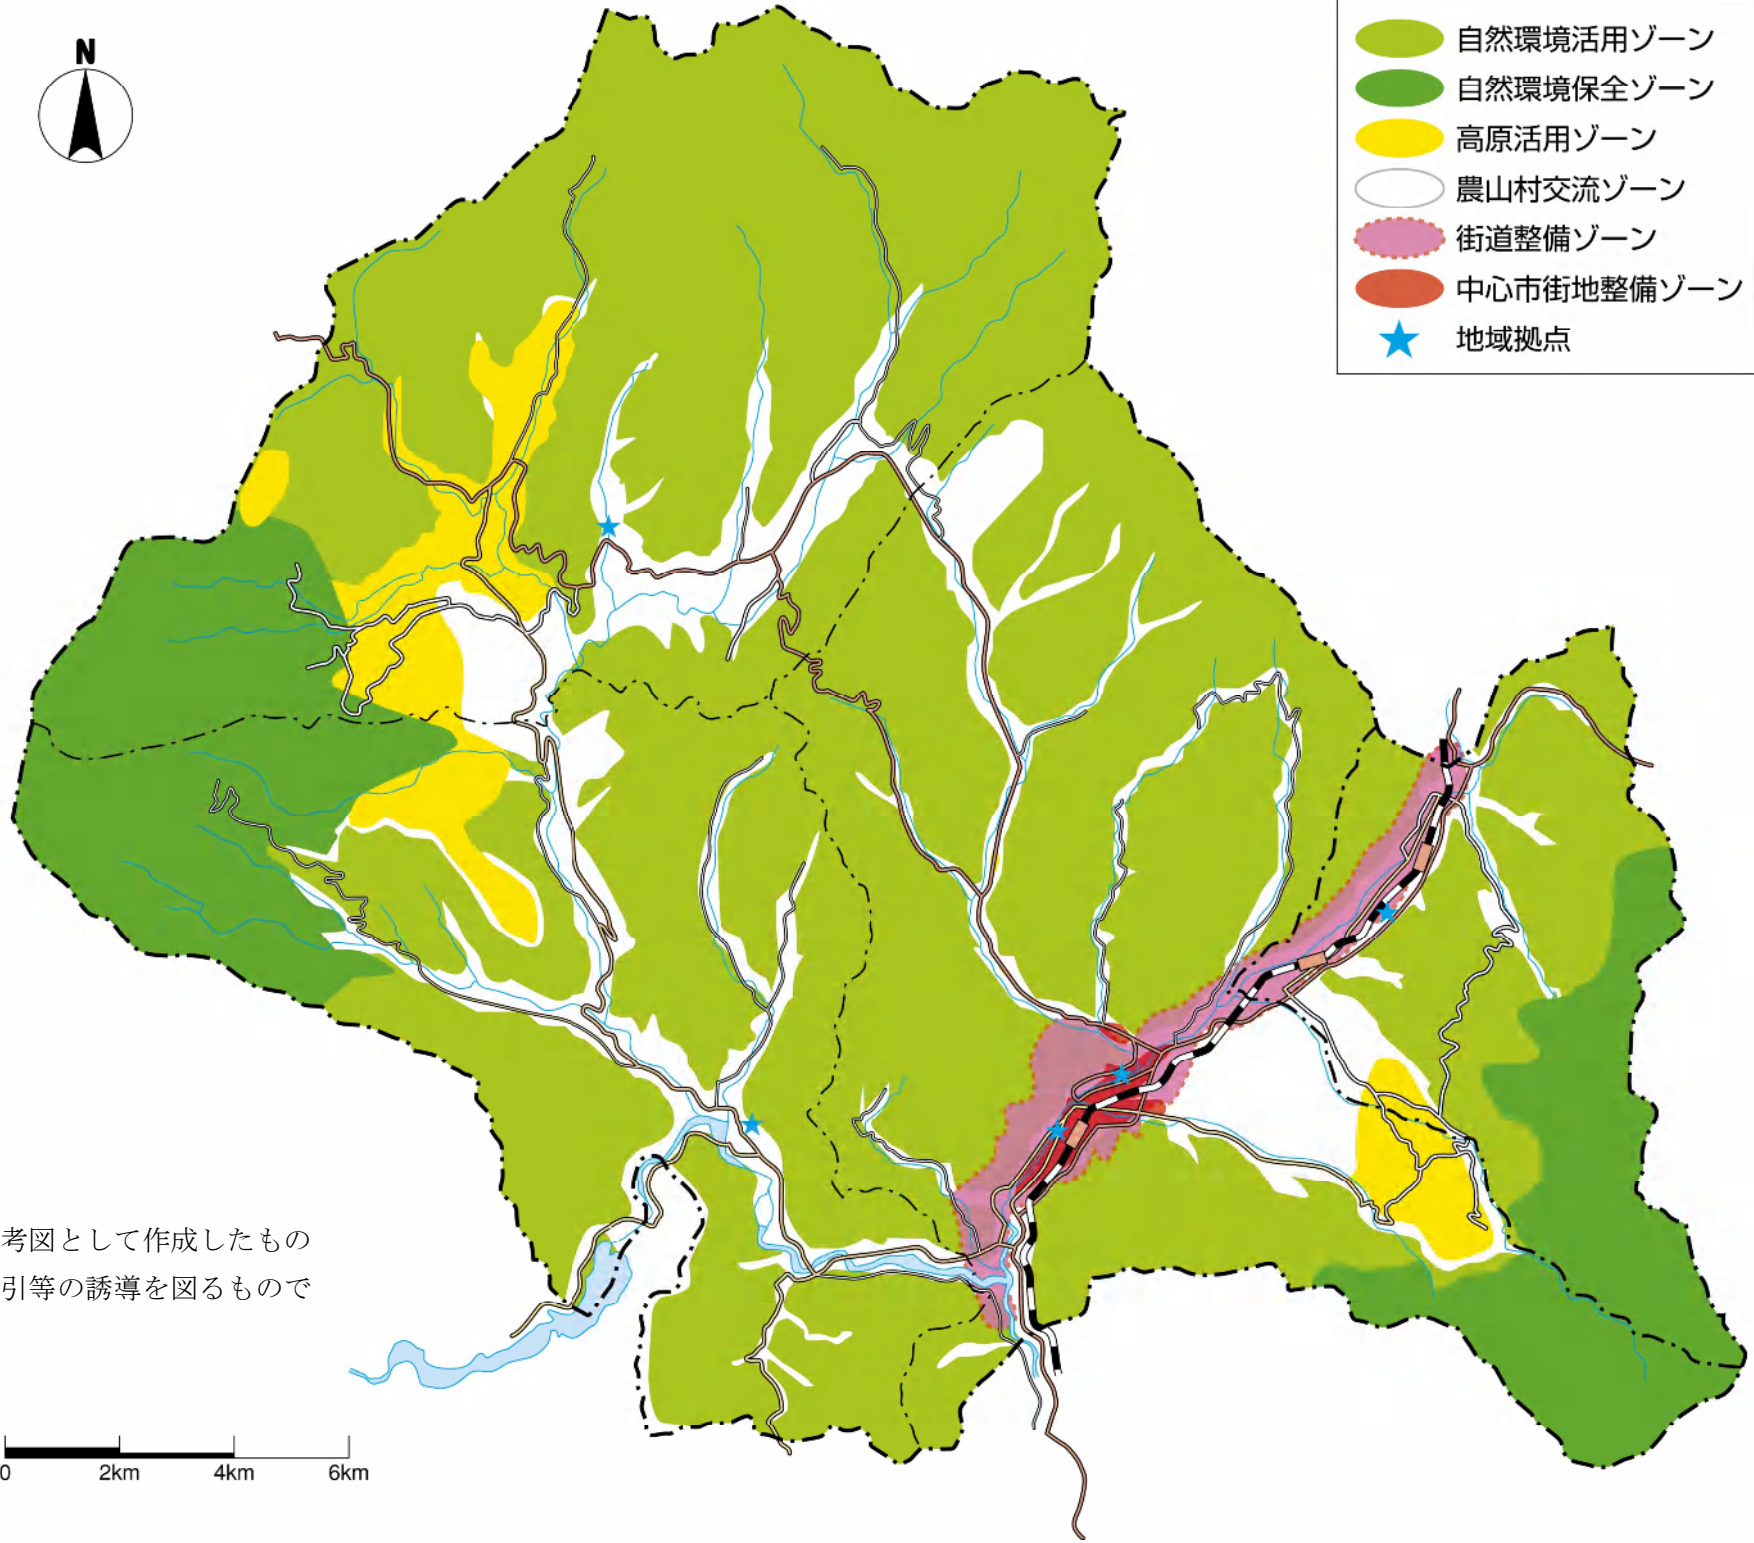

木曾町土地利用構想図

- 自然環境活用ゾーン
- 自然環境保全ゾーン
- 高原活用ゾーン
- 農山村交流ゾーン
- 街道整備ゾーン
- 中心市街地整備ゾーン
- ★ 地域拠点

この図面は、国土利用計画の参考図として作成したものであり、個別の開発計画や土地取引等の誘導を図るものではありません。