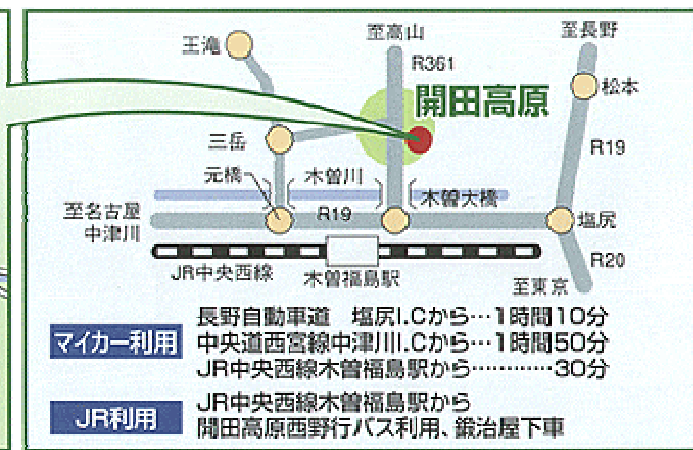

<お申し込み・お問合わせ>

木曾町役場 総務課 管財係 長野県木曾郡木曾町福島 2326-6
TEL (0264)22-4280(総務課直通) / FAX (0264)24-3600 / e-mail : kanzai@town-kiso.net

木曾町役場 開田支所 総務振興課 長野県木曾郡木曾町開田高原 623-1

TEL (0264)42-3331 / FAX (0264)42-3434 / e-mail : k-soumu@town-kiso.net

<就職に関するお問合わせ先>

ハローワーク木曾福島・・・TEL (0264)22-2233